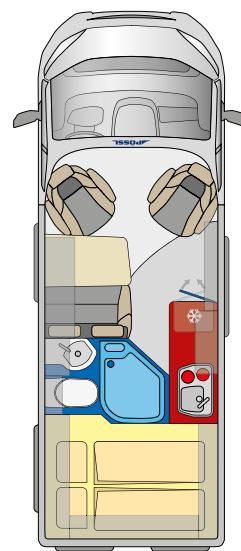

2 WIN RS PLUS