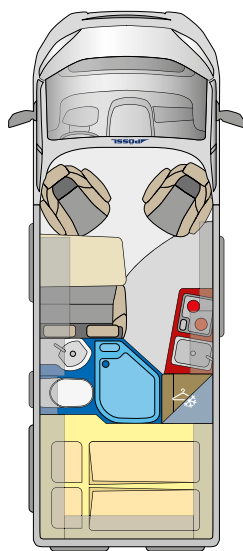

INNENRAUM BREEZE

- ✓ Der neue BREEZE besticht durch seine perfekte Mischung aus Komfort und Gemütlichkeit
- ✓ Die Wohnwelt Melange mit Dekor Tartufo machen den BREEZE zu einem ganz neuen Erlebnis ... mit all den Vorzügen der klassischen D-Line Modelle
- ✓ Abgerundet durch indirekte Beleuchtung und ein modernes Lichtkonzept für ein stimmungsvolles Ambiente

2 WIN R PLUS

facebook.com/poesslreisemobile

instagram.com/poessl_original

youtube.com/poesslgroup