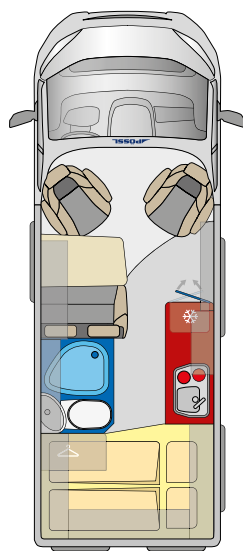

INNENRAUM BREEZE

- ✓ Der neue BREEZE besticht durch seine perfekte Mischung aus Komfort und Gemütlichkeit
- ✓ Die Wohnwelt Melange mit Dekor Tartufo machen den BREEZE zu einem ganz neuen Erlebnis ... mit all den Vorzügen der klassischen D-Line Modelle
- ✓ Abgerundet durch indirekte Beleuchtung und ein modernes Lichtkonzept für ein stimmungsvolles Ambiente

2 WIN S PLUS

facebook.com/poesslreisemobile

instagram.com/poessl_original

youtube.com/poesslgroup