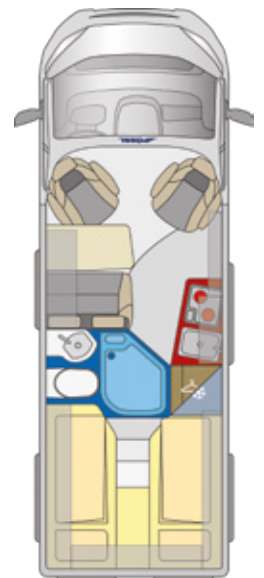

ROADCRUISER

facebook.com/poesslreisemobile

instagram.com/poessl_original

youtube.com/poesslgroup