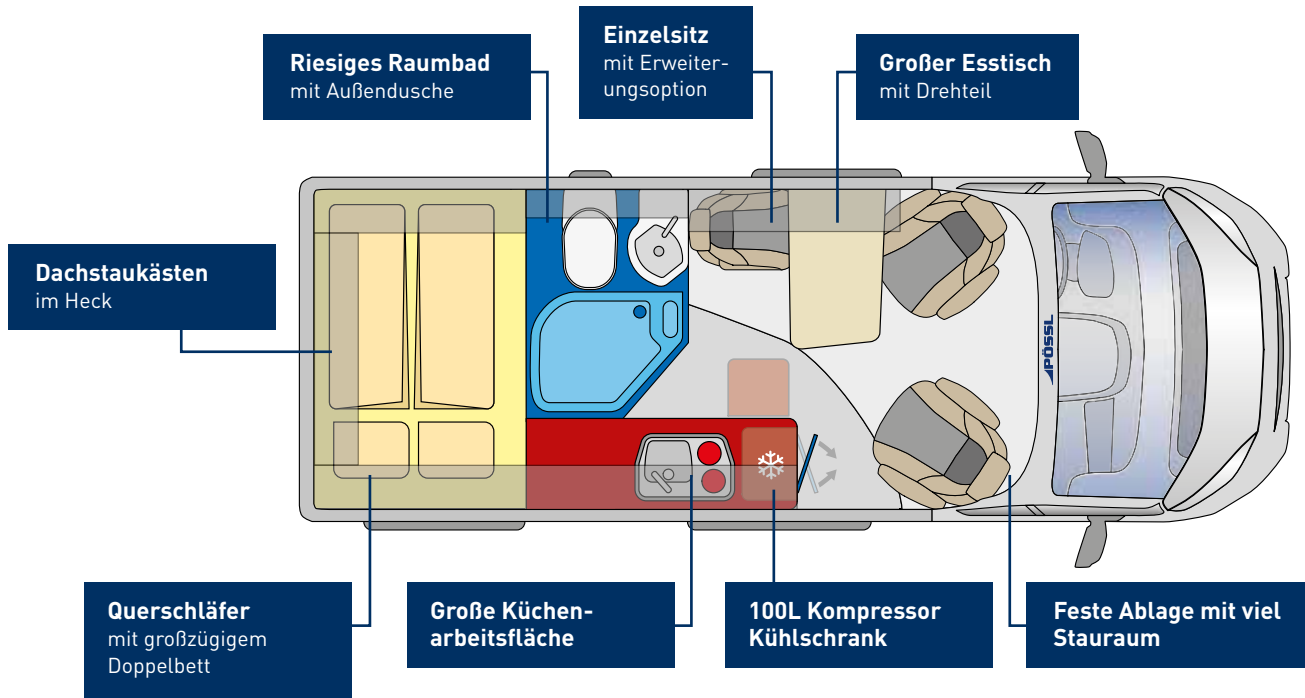

Summit

600 R PLUS *Shine*

PÖSSL
das Original