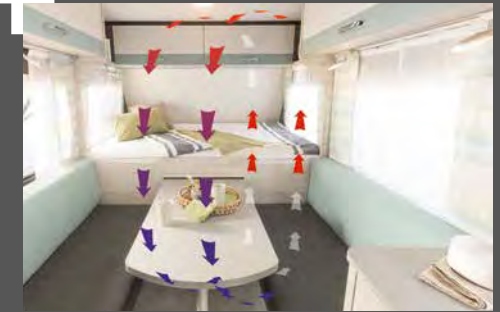

AirPlus – perfekte Luftzirkulation im Innenraum und Hinterlüftung der Dachschränke und Anrichten