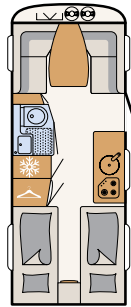

510 LE
4 Schlafplätze