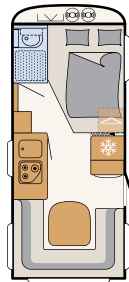

Viele weitere Informationen unter:
www.dethleffs.de/cgo oder in der
separaten Preisliste.

Hammerschlag, weiß (Standard)

'c'go up, Hammerschlag, weiß (Standard)

415 QL

3 Schlafplätze

475 EL

3 Schlafplätze

475 FR