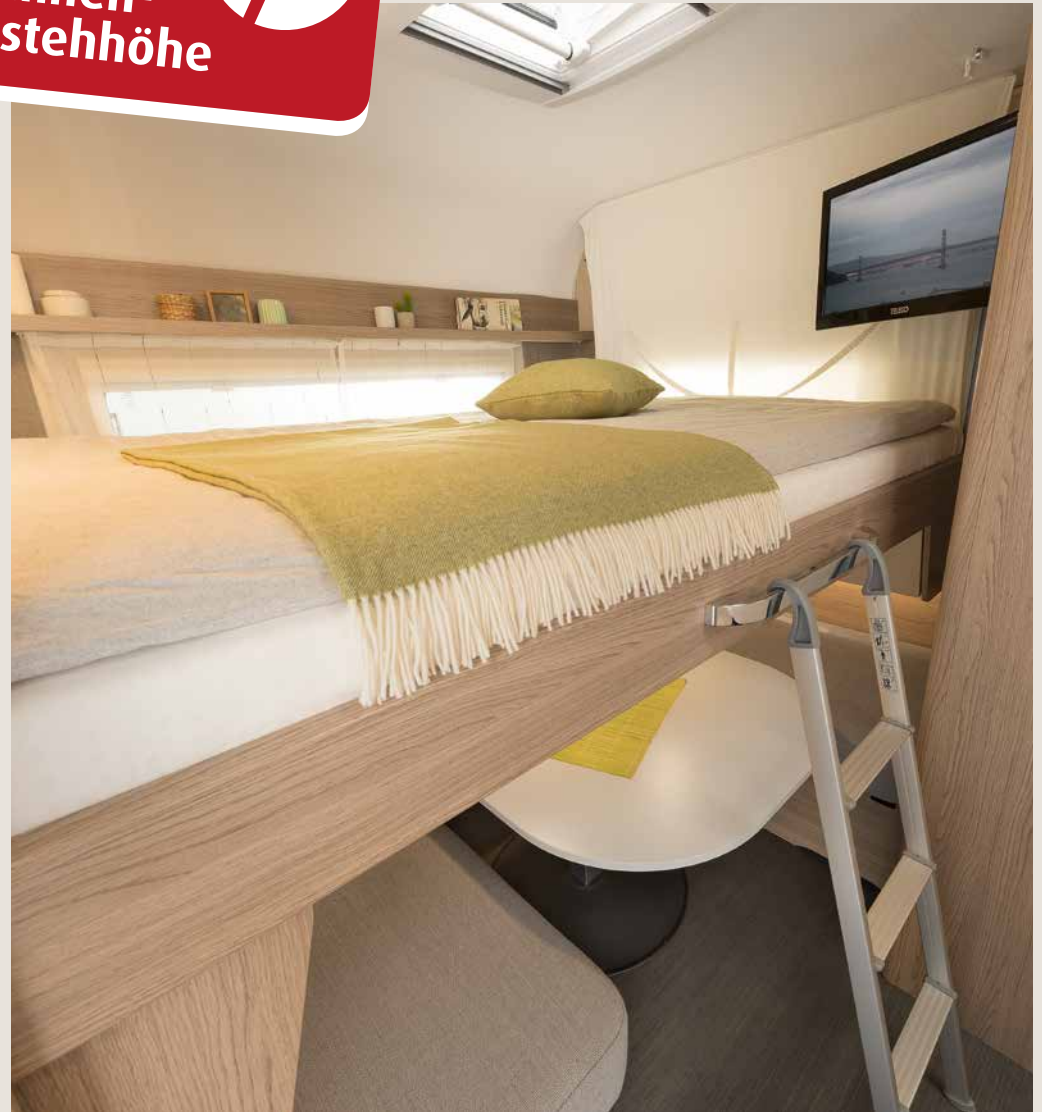

Zu zweit oder mit Freunden auf Tour: Möglich macht es das praktische Hubbett über der Sitzgruppe • 530 ER | Skagen