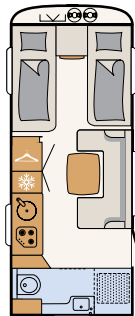

520 ELT
3 Schlafplätze