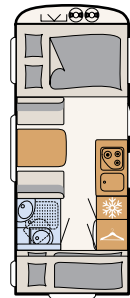

495 QSK

6 Schlafplätze