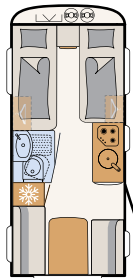

460 EL
3 Schlafplätze