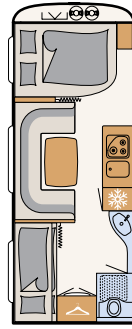

540 QMK
6 Schlafplätze