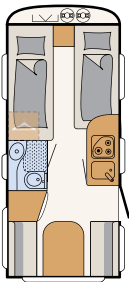

Viele weitere Informationen unter:
www.dethleffs.de/cgo oder in der
separaten Preisliste.

Hammerschlag, weiß (Standard)

'c'go up, Hammerschlag, weiß (Standard)

415 QL

3 Schlafplätze

475 EL

3 Schlafplätze

475 FR