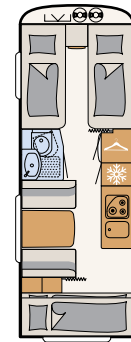

550 ESK
6 Schlafplätze