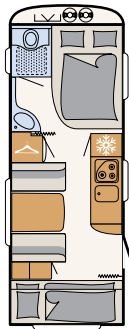

530 FSK
6 Schlafplätze