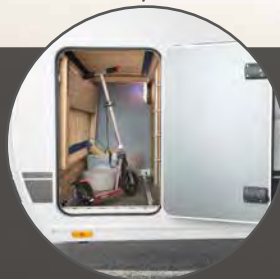

Highlights CAMPER®

- + Platz für jedes Kind: Große Auswahl an Familiengrundrissen mit Stockbetten
- + Serienmäßig gut: Sofort startklar dank umfangreicher Serienausstattung
- + Sicher ist sicher: Vorbildliche Dethleffs Sicherheitsausstattung
- + Schickes Exterieur-Design: Design-Heckleuchenträger mit LED-Beleuchtung für einen stilvollen Auftritt
- + Für alle Ansprüche gewappnet: Auch kurze Reisewohnwagen unter 7 m Gesamtlänge im Portfolio

17 Zoll Alufelgen im Dethleffs-Design unterstreichen den stilvollen Auftritt (optional)

Serienmäßige Stauraum-Klappe sorgt für leicht zugänglichen Zusatz-Stauraum (grundrissbedingt)

Große „Heckgarage“ durch klappbares Stockbett (grundrissbedingt)