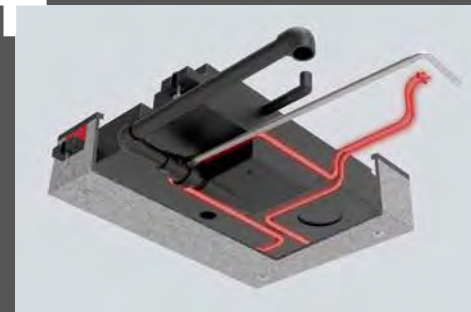

AirPlus – perfekte Luftzirkulation im
Innenraum und Hinterlüftung der
Dachschränke und Anrichten

Großzügiges Heckbad über komplette
Fahrzeugbreite für viel Bewegungs-
freiheit (grundrissbedingt)

Beheizter und isolierter 42 l Abwas-
sertank: hier friert auch bei Minus-
temperaturen nichts ein (Option)