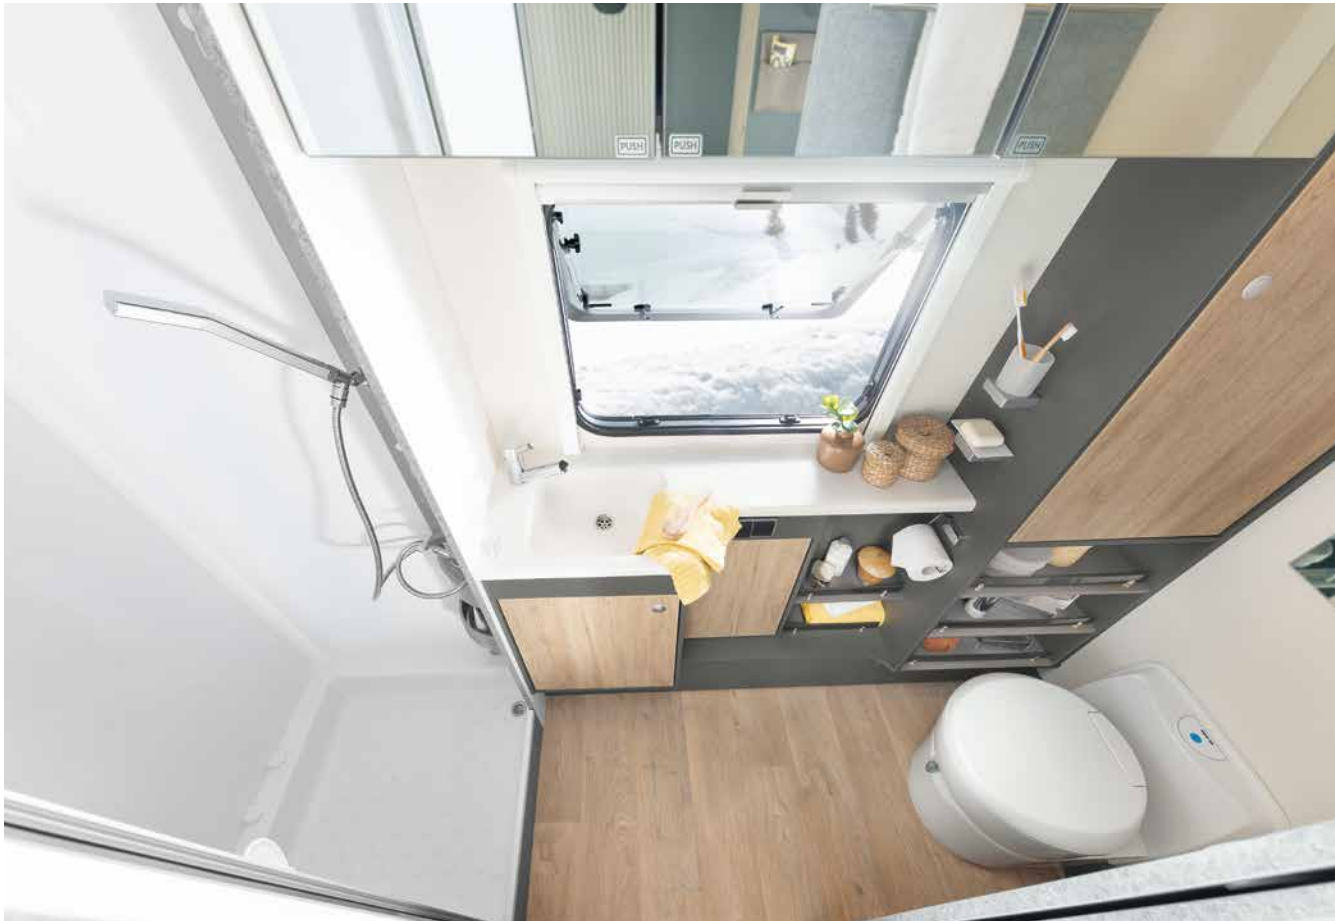

BAD

Großzügiges Bad

Ein Badraum über die gesamte Fahrzeugbreite mit integrierter Dusche bietet viel Platz für den Start in den Tag
• 690 BQT | Tarragona