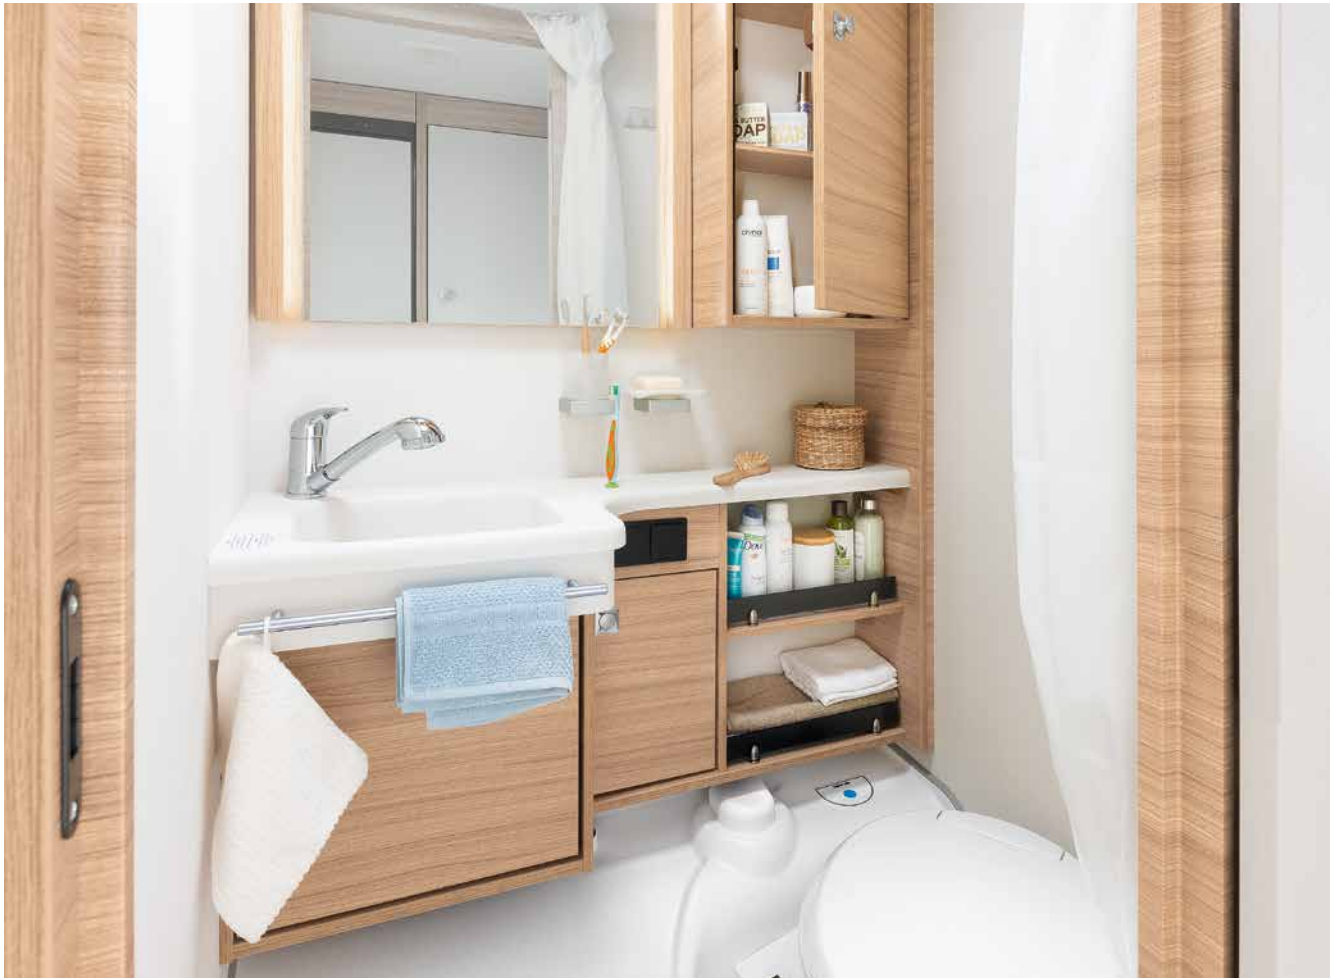

BAD

Wellness-Oase

Der Camper® bietet mit dem kompakten Bad alles, um sich für den Urlaub frisch zu machen • 550 ESK | Mount

Direkt neben dem großen Bett befindet sich der Wellnessbereich:
ein Duschaum mit Toilette • 730 FKR | Galaxy